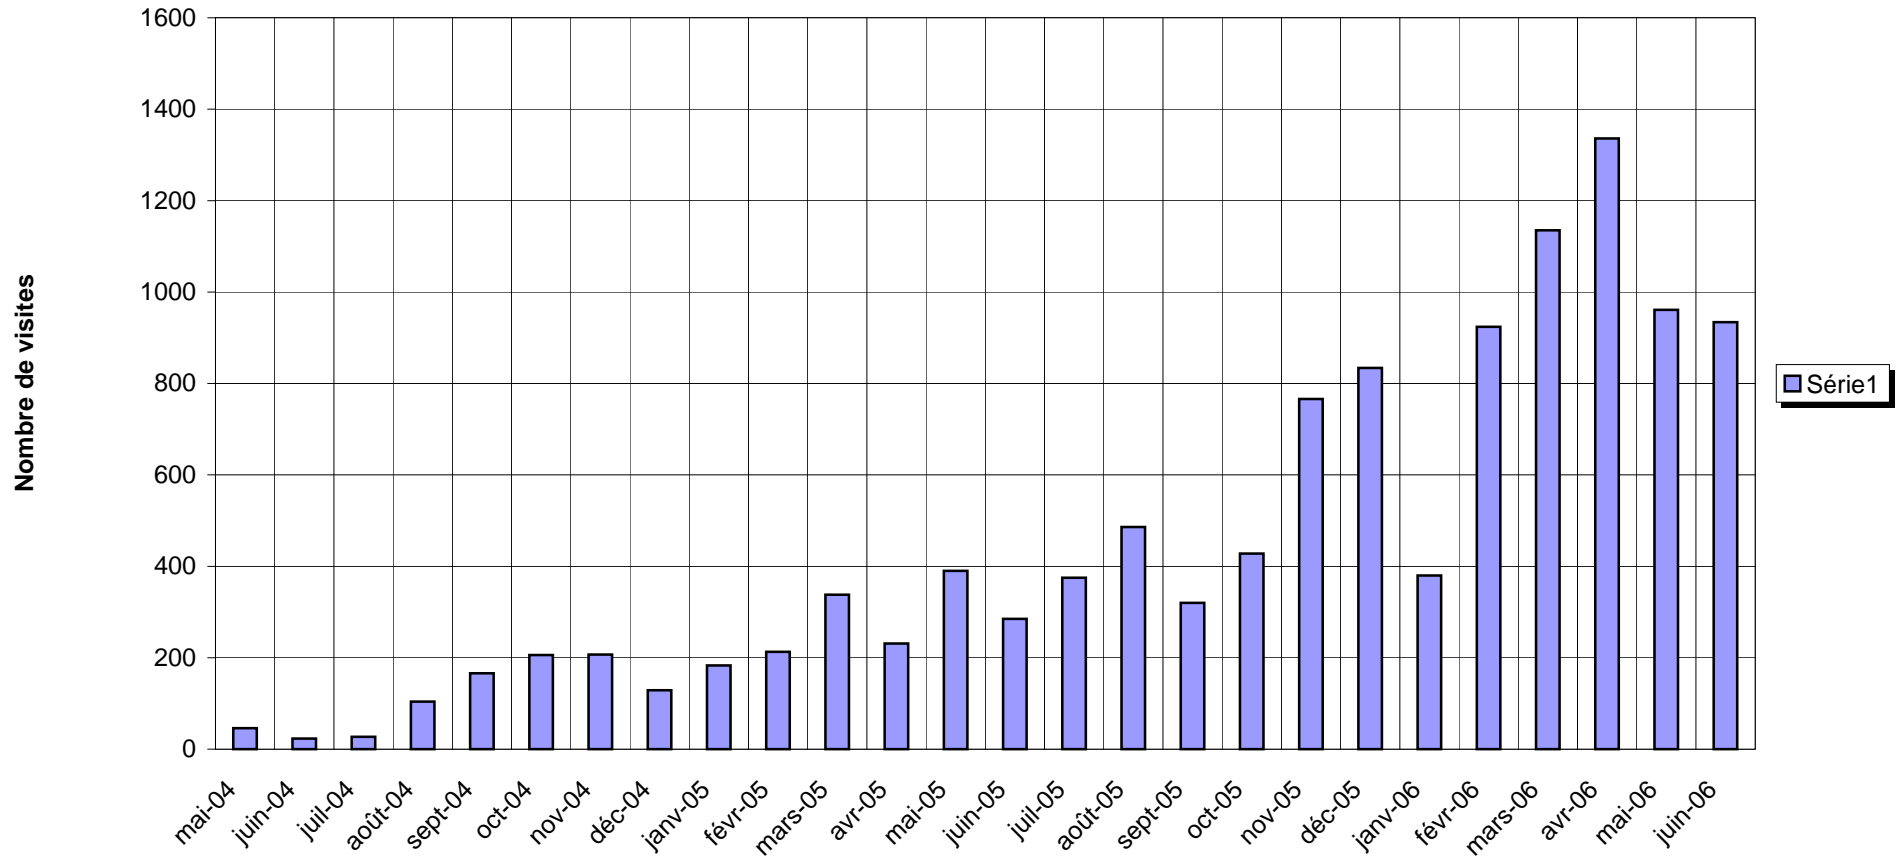

Statistiques des visites du site www.cocolo-hmw.org

	mai-04	juin-04	juil-04	août-04	sept-04	oct-04	nov-04	déc-04	janv-05	févr-05	mar-s-05	avr-05	mai-05	juin-05	juil-05	août-05	sept-05	oct-05	nov-05	déc-05	janv-06	févr-06	mar-s-06	avr-06	mai-06	juin-06
■ Série1	46	23	27	104	166	206	207	129	183	213	338	231	390	285	375	486	320	428	766	834	380	924	1135	1336	961	934

Mois /Années